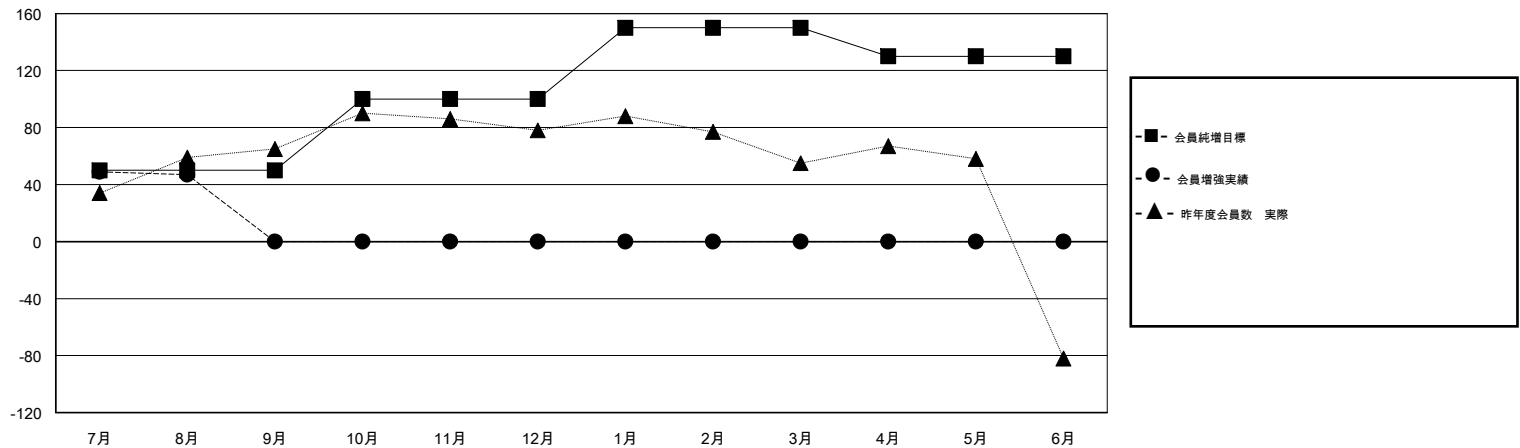

MONTHLY MEMBERSHIP PROGRESS REPORT

District 336 C

Results as of: 08/31/2017

GMT: MASAYOSHI MARUYAMA, YASUHISA NAKAMURA

地域 JAPAN

GMT会則地域

クラブ			
結果 : 2017-2018			
四半期	新クラブ目標	新クラブ	解散クラブ
7月/8月/9月	0	0	0
10月/11月/12月	0	0	0
1月/2月/3月	0	0	0
4月/5月/6月	1	0	0

名			
結果 : 2017-2018			
四半期	会員純増目標	会員増強実績	退会者(転籍を含む) 実際
7月/8月/9月	50	81	34
10月/11月/12月	50	0	0
1月/2月/3月	50	0	0
4月/5月/6月	-20	0	0

新クラブ目標及び実績累計

会員目標及び実績累計

解散クラブ: 0	35 CLUBS OF 95 一名以上の新会員を登録	男女別
退会者	会員累計データを見るには、ここをクリック ク	男性 2,870 (83.82%)
物故会員 8		女性 554 (16.18%)
クラブ解散 0		女性%年度目標: 20%
その他 26		世帯主/家族会員合計 739
合計 34		国際会費半額の家族会員 397